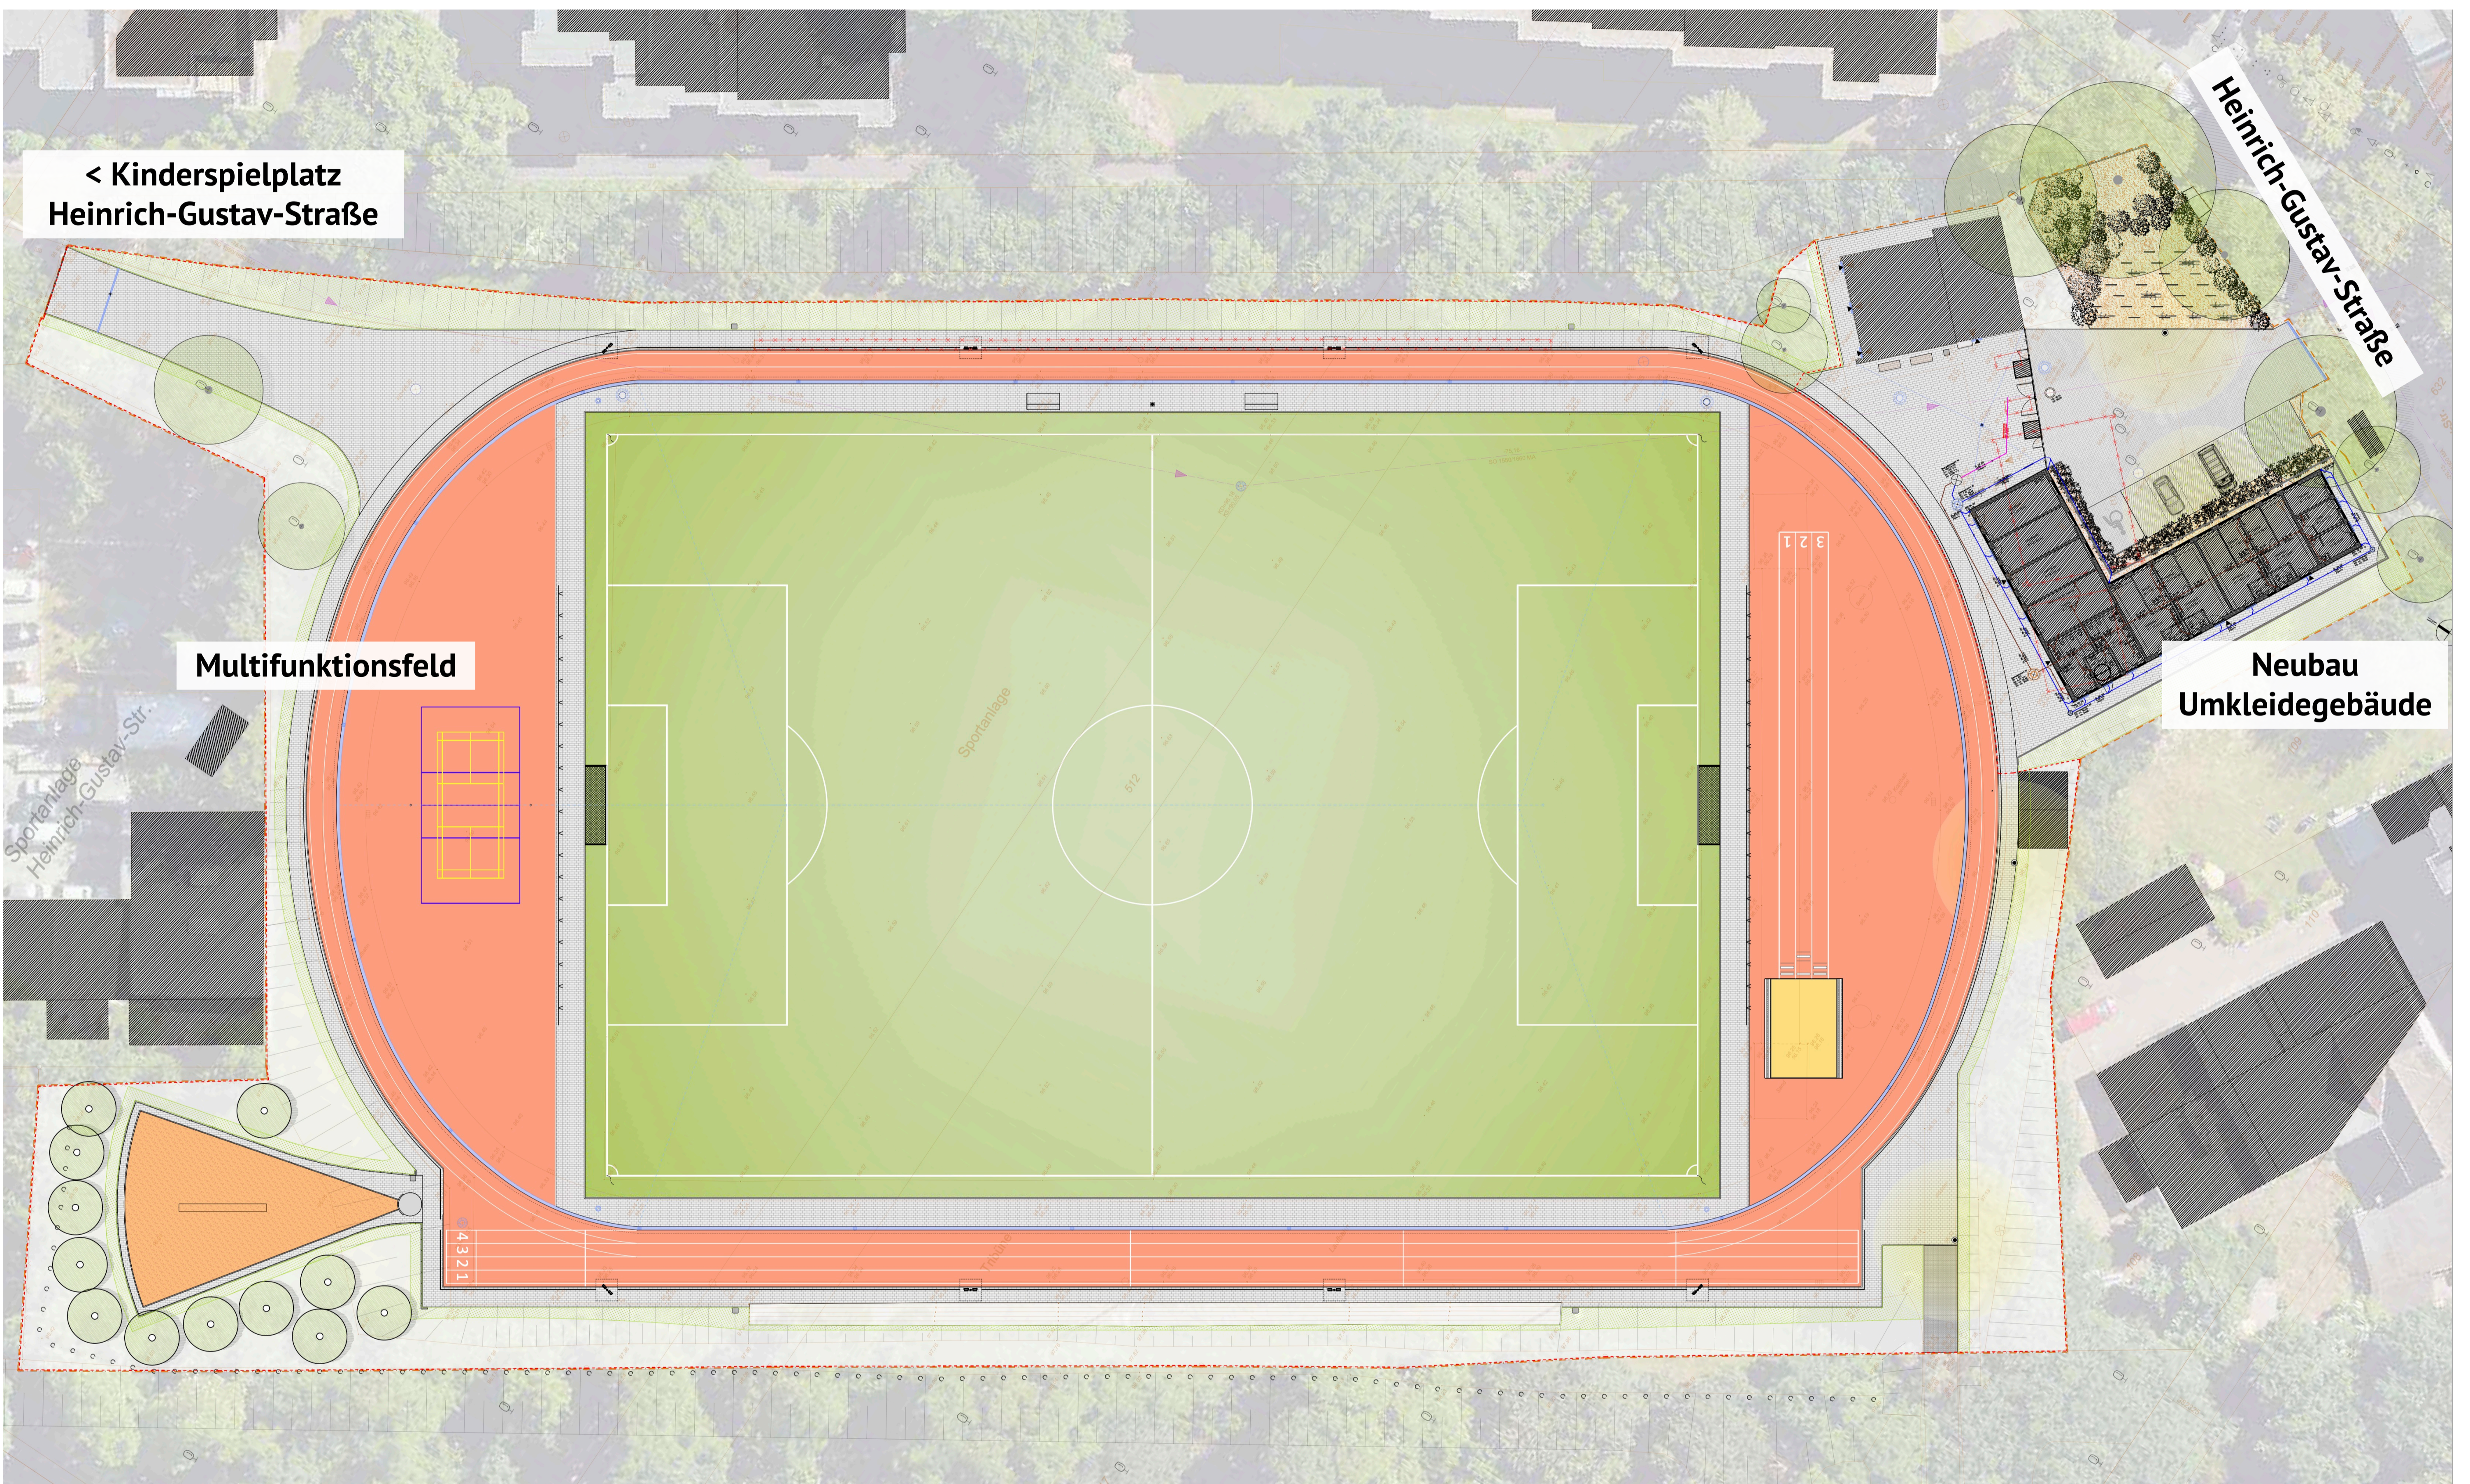

Von der Beteiligung bis zum Baubeginn:

Die Planungen der Sportanlage und des neuen Umkleidegebäudes im Detail:

Gewohnter Standort – neue Qualitäten:

- ✔ Neuer Kunstrasenplatz statt altem Tennenbelag
- ✔ Kompletterneuerung der leichtathletischen Anlagen:
 - ✔ Weitsprung, Kugelstoßen, Laufbahn, Sprint
- ✔ Multifunktionsfeld: Volleyball und Badminton
- ✔ Neubau des Umkleidegebäudes:
 - ✔ Barrierefrei und nachhaltige Bauweise mit Dachbegrünung
 - ✔ 4 Umkleiden mit Duschen sowie separate Lehrenden- und Schiedsrichter*innumkleiden
 - ✔ Lagerräume für Vereins- und Schulsport
 - ✔ Abstellanlage für insg. 58 Fahrräder